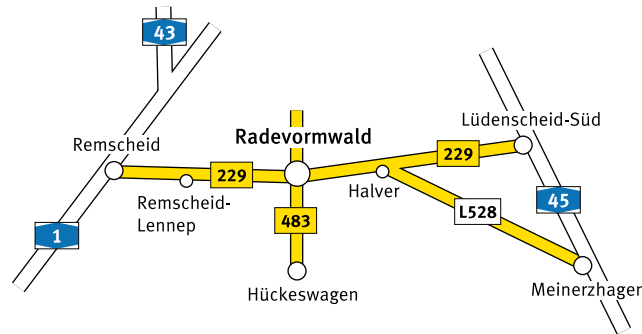

Anreise

In Radevormwald zunächst bitte den Hinweisschildern „Zentrum, Schulungszentrum“ folgen und später dann „Jugendherberge/Jugendbildungsstätte“.

Das EG-Zentrum/Jugendbildungsstätte befindet sich gegenüber der Jugendherberge.